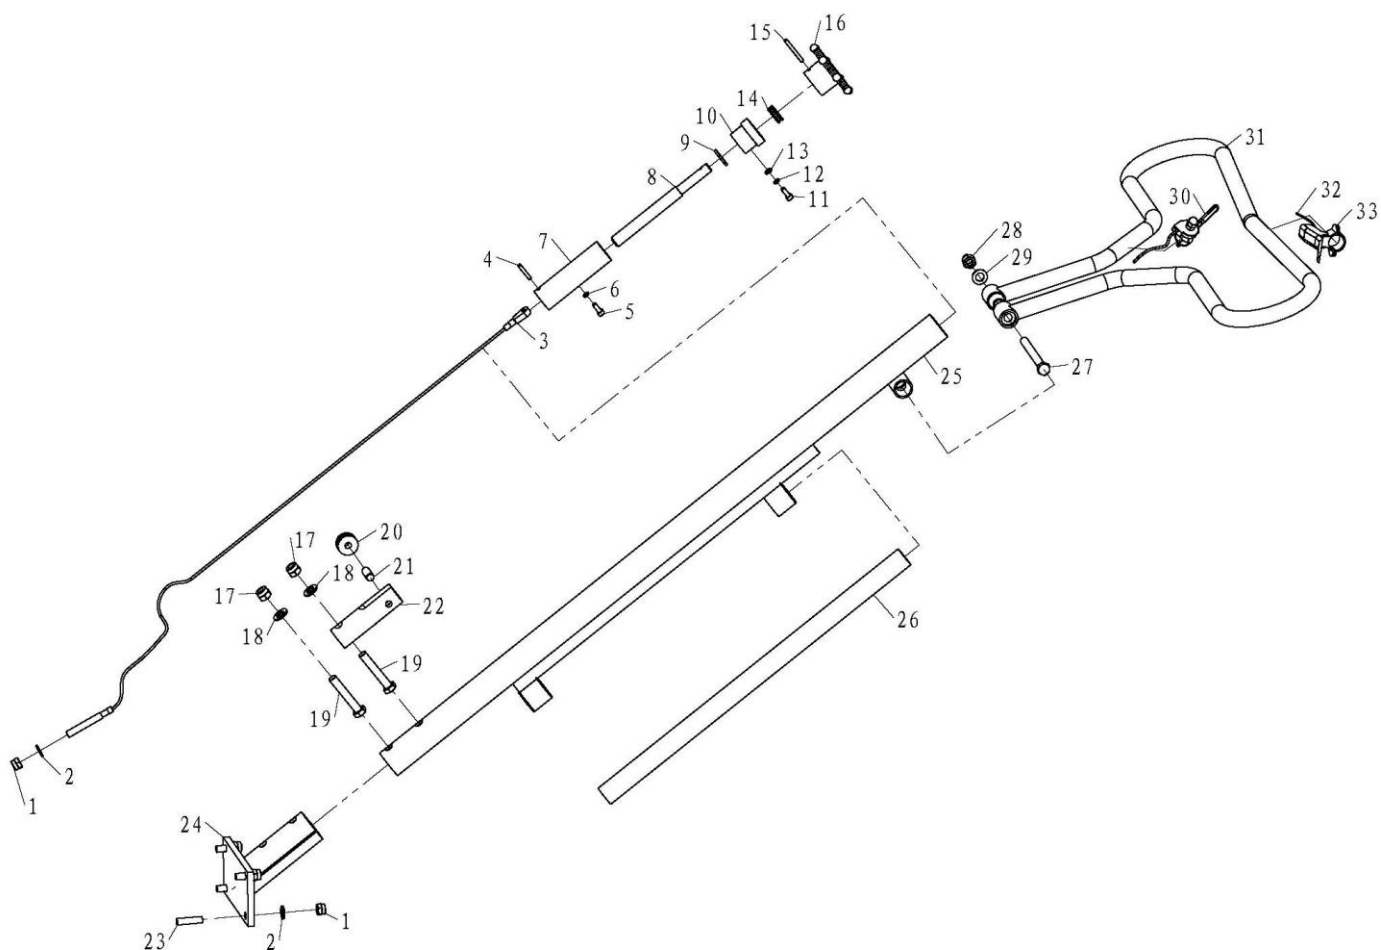

КАТАЛОГ ЗАПЧАСТЕЙ САМОХОДНАЯ ЗАТИРОЧНАЯ МАШИНА С ПЕШЕХОДНЫМ УПРАВЛЕНИЕМ МТ 36, МТ42, МТ46

A	M360100040-1	Рукоять в сборе для МТ36	1
	M360100040-2	Рукоять в сборе для МТ42/46	1
B	M360200003-1	Крестовина в сборе с лопастями МТ36	1
	M360200003-2	Крестовина в сборе с лопастями МТ42	1
	M360200003-3	Крестовина в сборе с лопастями МТ46	1
C	M360200000-1	Рама с ДВС в сборе МТ36	1
	M360200000-2	Рама с ДВС в сборе МТ42	1
	M360200000-3	Рама с ДВС в сборе МТ46	1
D	M360200058-1	Редуктор в сборе МТ36	1
	M360200058-2	Редуктор в сборе МТ42/46	1
E	M360400000	Транспортировочные колеса МТ36	1

1	M360100031	шайба конечная	5
2	M360100032	Шайба	5
3	M360100018	Трос регулировки угла лопастей МТ36	1
3	M360100018-1	Трос регулировки угла лопастей МТ42/46	1
4	M360100025	Пин	1
5	M360100007	Болт	1
6	M360100033	Шайба пружинная	1
7	M360100011	Корпус тяги	1
8	M360100013	Тяга	1
9	M360100022	Прокладка	1
10	M360100012	Втулка	1
11	M360100026	Шайба	1
12	M360100034	Шайба пружинная	1
13	M360100035	Прокладка	1
14	M360100024	Подшипник	1
15	M360100014	Пин	1
16	M360100015	Рукоять регулировки угла лопастей	1
17	M360100005	Гайка	2
18	M360100036	Прокладка	2
19	M360100000	Шайба	2
20	M360100003	Втулка	1
21	M360100004	Пин	1