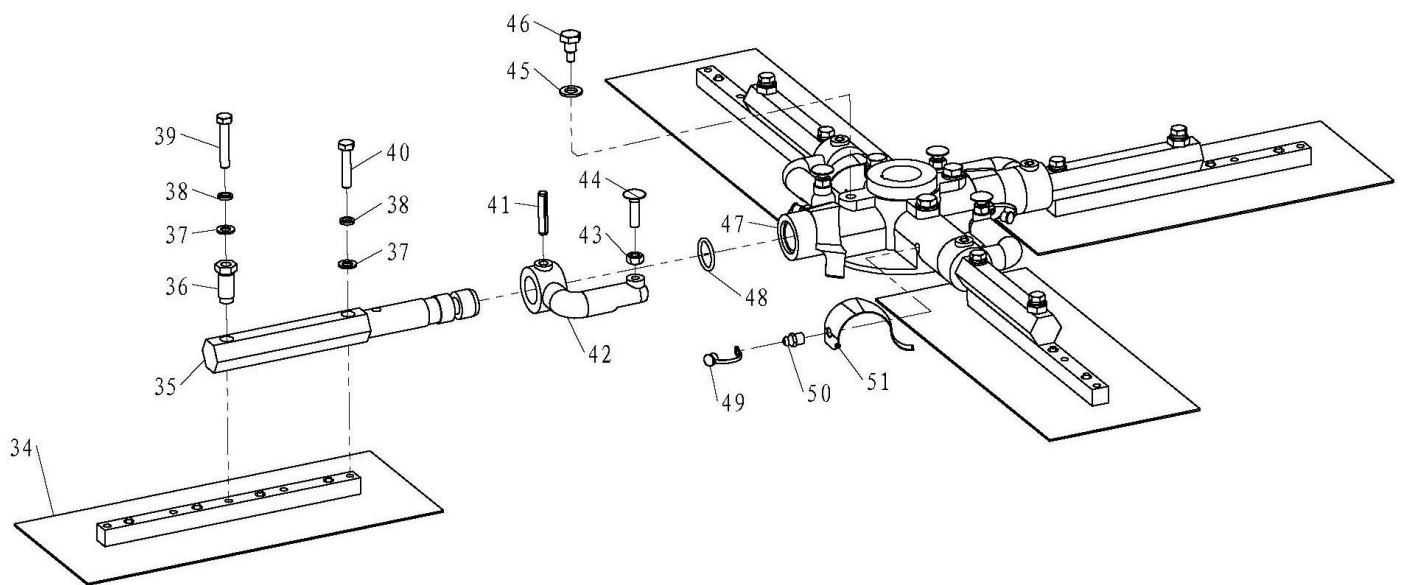

22	M360100002	Кронштейн	1
23	M360100037	Шпилька	4
24	M360100001	Кронштейн	1
25	M360100027-1	Корпус рукояти управления МТ36	1
25	M360100027-2	Корпус рукояти управления МТ42/46	1
26	M360100006-1	Стойка МТ36	1
26	M360100006-2	Стойка МТ42/46	1
27	M360100028	Шайба	1
28	M360100029	Гайка	1
29	M360100038	Прокладка	1
30	M360100009	Рычаг дроссельной заслонки в сборе с тросом для МТ 36/42/46, М360100009	1
31	M360100030	Рукоять	1
32	M360100039	Провод аварийного отключения	2
33	M360100010	Аварийный выключатель в сборе	1

34	M360200009-1	Лопать МТ36	4
34	M360200009-2	Лопать МТ42	4
34	M360200009-3	Лопать МТ46	4
35	M360200010-1	Вал лопасти МТ36	4
35	M360200010-2	Вал лопасти МТ42	4
36	M360200059	Вал лопасти Мт46	4
37	M360200011	Прокладка	8
38	M360200012	Шайба пружинная	8
39	M360200013	Шайба	4