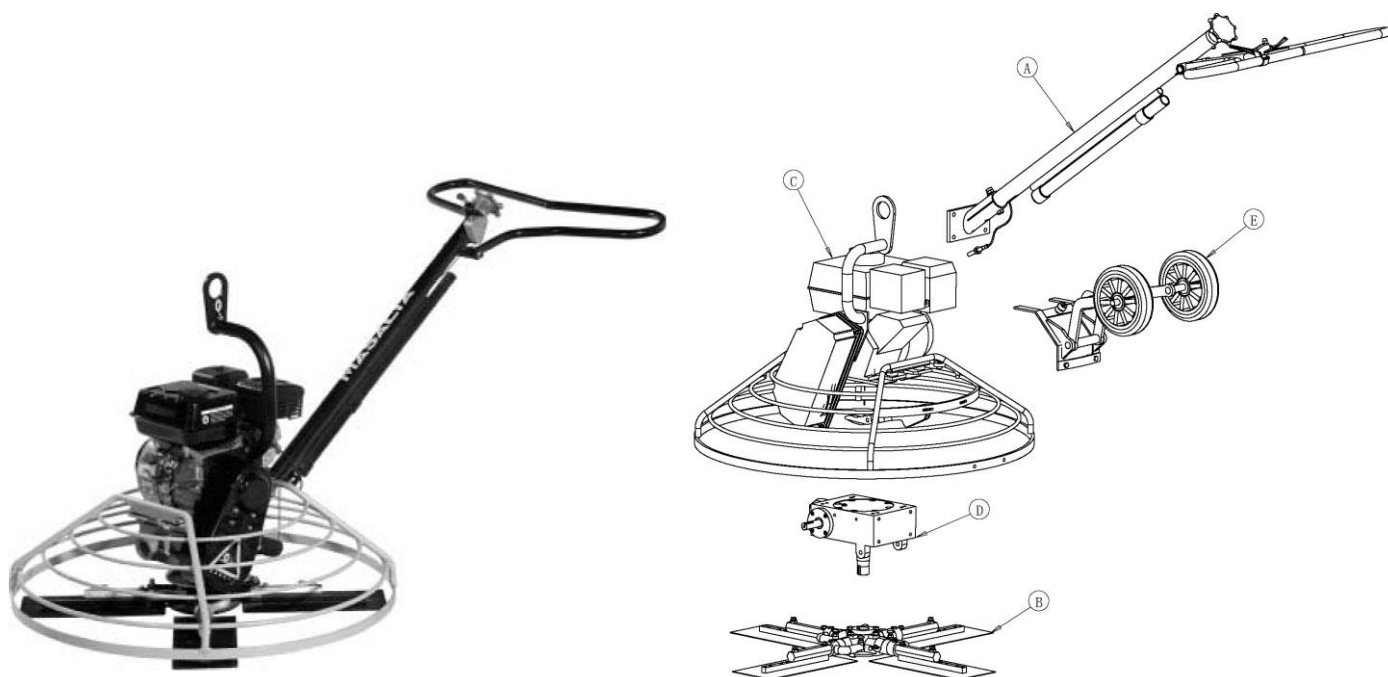

КАТАЛОГ ЗАПЧАСТЕЙ САМОХОДНАЯ ЗАТИРОЧНАЯ МАШИНА С ПЕШЕХОДНЫМ УПРАВЛЕНИЕМ МТ 36, МТ42, МТ46

A	M360100040-1	Рукоять в сборе для МТ36	1
	M360100040-2	Рукоять в сборе для МТ42/46	1
B	M360200003-1	Крестовина в сборе с лопастями МТ36	1
	M360200003-2	Крестовина в сборе с лопастями МТ42	1
	M360200003-3	Крестовина в сборе с лопастями МТ46	1
C	M360200000-1	Рама с ДВС в сборе МТ36	1
	M360200000-2	Рама с ДВС в сборе МТ42	1
	M360200000-3	Рама с ДВС в сборе МТ46	1
D	M360200058-1	Редуктор в сборе МТ36	1
	M360200058-2	Редуктор в сборе МТ42/46	1
E	M360400000	Транспортировочные колеса МТ36	1

1	M360100031	шайба конечная	5
2	M360100032	Шайба	5
3	M360100018	Трос регулировки угла лопастей МТ36	1
3	M360100018-1	Трос регулировки угла лопастей МТ42/46	1
4	M360100025	Пин	1
5	M360100007	Болт	1
6	M360100033	Шайба пружинная	1
7	M360100011	Корпус тяги	1
8	M360100013	Тяга	1
9	M360100022	Прокладка	1
10	M360100012	Втулка	1
11	M360100026	Шайба	1
12	M360100034	Шайба пружинная	1
13	M360100035	Прокладка	1
14	M360100024	Подшипник	1
15	M360100014	Пин	1
16	M360100015	Рукоять регулировки угла лопастей	1
17	M360100005	Гайка	2
18	M360100036	Прокладка	2
19	M360100000	Шайба	2
20	M360100003	Втулка	1
21	M360100004	Пин	1