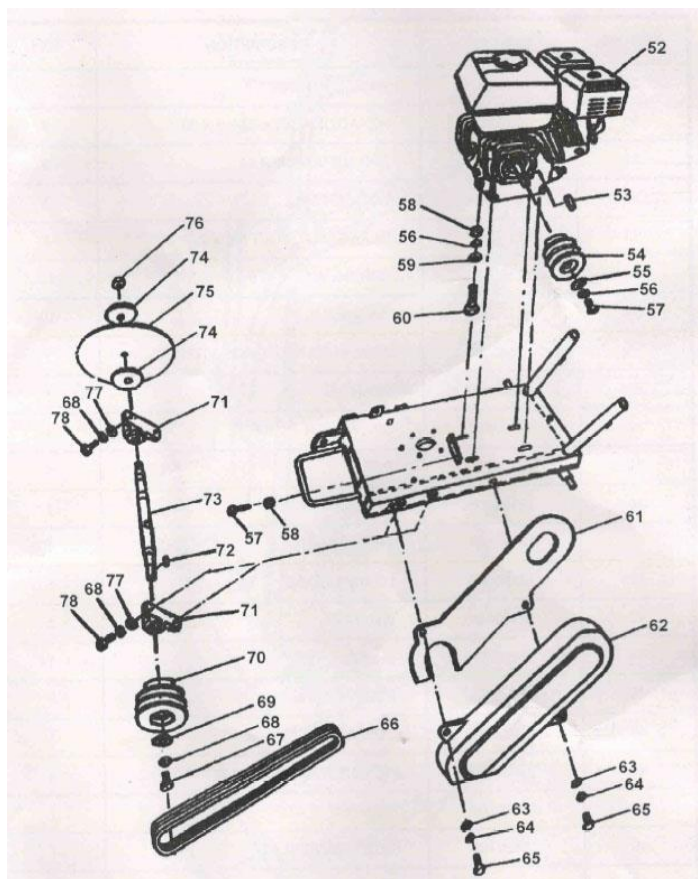

№	Номер детали	Описание	Кол-во
29	12120501	РУЧКА КОЛЕСА	1
30	12120502	ШЕСТИГРАННЫЙ БОЛТ M10 X 30	3
31	12120503	ПРУЖИННАЯ ШАЙБА 10	3
32	12120504	ШАЙБА 10	3
33	12120505	ШЕСТИГРАННЫЙ БОЛТ M8 X 25	6
34	12120506	ПРУЖИННАЯ ШАЙБА 8	10
35	12120507	ШАЙБА 8	10
36	12120508	ВИНТ M8 X 12, С КРЕСТОВОЙ ГОЛОВКОЙ	1
37	12120509	ПОДШИПНИК	1
38	12120601	ПРУЖИННЫЙ ШТЫРЬ 4 X 16	1
39	12120602	ШТЫРЬ	1
40	12120603	ПРУЖИНА	1
41	12120604	ВЫТЯЖНАЯ ГАЙКА	1
42	12120605	ПОДЪЕМНЫЙ КРЮК	1
43	12120606	КЛЮЧ	2
44	12120607	РЕГУЛЯТОР	1
45	12120701	ВИНТОВОЙ СТЕРЖЕНЬ	1
46	12120702	СОЕДИНИТЕЛЬНЫЙ СТЕРЖЕНЬ	1
47	12120703	ШЕСТИГРАННЫЙ БОЛТ M8 X 40	4
48	12120704	ПЛАСТИНА УКАЗАТЕЛЯ	1
49	12120705	ЗАТЯГИВАЮЩАЯ ПЛАСТИНА	1
50	12120706	ШТЫРЬ 8 X 50	2
51	12120707	КОЛЕСО (ПЕРЕДНЕЕ)	2

№	Номер детали	Описание	Кол-во
52	12120801-1	ДИЗЕЛЬ, КАМА 170	1
52	12120801-2	БЕНЗИН, 168FB	1
52	12120801-3	БЕНЗИН, ROVIN EY20	1
52	12120801-4	БЕНЗИН, HONDA GX160	1
53	12120802	КЛЮЧ 5 X 45	1
54	12120803-1	ШКИВ ДЛЯ ДИЗЕЛЬНОГО ДВИГАТЕЛЯ	1
54	12120803-2	ШКИВ ДЛЯ КИТАЙСКОГО БЕНЗИНОВОГО ДВИГАТЕЛЯ	1
54	12120803-3	ШКИВ ДЛЯ ДВИГАТЕЛЯ ROVIN	1
54	12120803-2	ШКИВ ДЛЯ ДВИГАТЕЛЯ HONDA	1
55	12120804	ШАЙБА 8	1
56	12120805	ПРУЖИННАЯ ШАЙБА 8	5
57	12120806	ШЕСТИГРАННЫЙ БОЛТ М8 X 25	3
58	12120807	ШЕСТИГРАННАЯ ГАЙКА М8	6
59	12120808	ШАЙБА 8	4
60	12120809	ШЕСТИГРАННЫЙ БОЛТ М8 X 40	4
61	12120901	ВНУТРЕННЯЯ ЗАЩИТА	1
62	12120902	ЗАЩИТА РЕМНЯ	1
63	12120903	ШАЙБА 10	2
64	12120904	ПРУЖИННАЯ ШАЙБА 10	2
65	12120905	ШЕСТИГРАННЫЙ БОЛТ М10 X 30	2
66	12120906	РЕМЕНЬ	2
67	12120907	ШЕСТИГРАННЫЙ БОЛТ М12 X 25	1
68	12120908	ПРУЖИННАЯ ШАЙБА 12	5
69	12120909	ШАЙБА 12	1
70	12120910	ШКИВ, ОСЬ	1
71	12120911	ПОДШИПНИК	2
72	12120912	КЛЮЧ 8 X 35	1