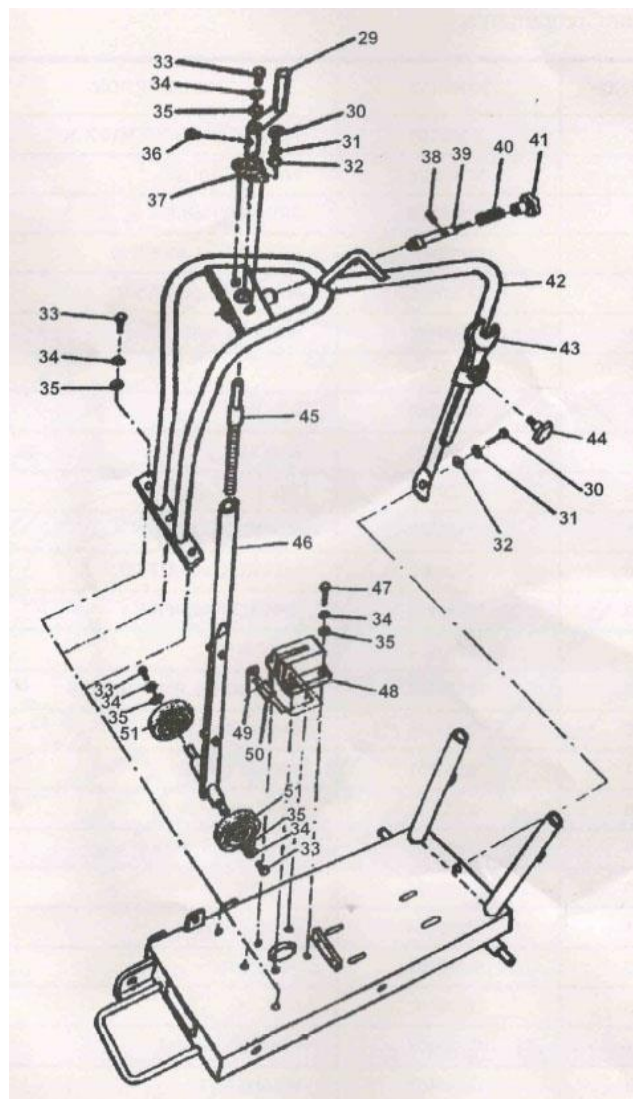

## Каталог запасных частей РЕЗЧИК ШВОВ MF14

№	Номер детали	Описание	Кол-во
1	12120101	ШЕСТИГРАННЫЙ БОЛТ M10 X 30	2
2	12120102	ШАЙБА 10	2
3	12120103	ПРУЖИННАЯ ШАЙБА 10	2
4	12120104	ШЕСТИГРАННАЯ ГАЙКА M10	2
5	12120105	КРЫШКА ВОДЯНОГО БАКА	1
6	12120106	ВОДЯНОЙ БАК	1
7	12120107	КРАН	1
8	12120108	КРЮК	1
9	12120109	КОЛЕНО	3
10	12120110	ТРОЙНИК	1
11	12120201	ОГРАЖДЕНИЕ ЛЕЗВИЯ	1
12	12120202	ШЕСТИГРАННАЯ ГАЙКА M8	2
13	12120203	ПРУЖИННАЯ ШАЙБА 8	4
14	12120204	ШАЙБА 8	6
15	12120205	ШЕСТИГРАННЫЙ БОЛТ M8 X 25	4
16	12120206	РЕЗИНОВЫЙ КОВРИК	1
17	12120301	КОЛЕСО (ЗАДНЕЕ)	2
18	12120302	РУЧКА	1
19	12120303	ЗАХВАТ РУЧКИ УПРАВЛЕНИЯ	1
20	12120304	РЕГУЛЯТОР	2
21	12120305	ОСНОВНОЙ БЛОК	1
22	12120401	УКАЗАТЕЛЬ	1
23	12120402	ГАЙКА	1
24	12120403	КОЛЕСО УКАЗАТЕЛЯ	1
25	12120404	ШАЙБА 12	3
26	12120405	ПРУЖИННАЯ ШАЙБА 12	2
27	12120406	ШЕСТИГРАННАЯ ГАЙКА M12	3
28	12120407	ГАЙКА (КРЫЛЬЧАТАЯ) M10	1

№	Номер детали	Описание	Кол-во
29	12120501	РУЧКА КОЛЕСА	1
30	12120502	ШЕСТИГРАННЫЙ БОЛТ M10 X 30	3
31	12120503	ПРУЖИННАЯ ШАЙБА 10	3
32	12120504	ШАЙБА 10	3
33	12120505	ШЕСТИГРАННЫЙ БОЛТ M8 X 25	6
34	12120506	ПРУЖИННАЯ ШАЙБА 8	10
35	12120507	ШАЙБА 8	10
36	12120508	ВИНТ M8 X 12, С КРЕСТОВОЙ ГОЛОВКОЙ	1
37	12120509	ПОДШИПНИК	1
38	12120601	ПРУЖИННЫЙ ШТЫРЬ 4 X 16	1
39	12120602	ШТЫРЬ	1
40	12120603	ПРУЖИНА	1
41	12120604	ВЫТЯЖНАЯ ГАЙКА	1
42	12120605	ПОДЪЕМНЫЙ КРЮК	1
43	12120606	КЛЮЧ	2
44	12120607	РЕГУЛЯТОР	1
45	12120701	ВИНТОВОЙ СТЕРЖЕНЬ	1
46	12120702	СОЕДИНИТЕЛЬНЫЙ СТЕРЖЕНЬ	1
47	12120703	ШЕСТИГРАННЫЙ БОЛТ M8 X 40	4
48	12120704	ПЛАСТИНА УКАЗАТЕЛЯ	1
49	12120705	ЗАТЯГИВАЮЩАЯ ПЛАСТИНА	1
50	12120706	ШТЫРЬ 8 X 50	2
51	12120707	КОЛЕСО (ПЕРЕДНЕЕ)	2