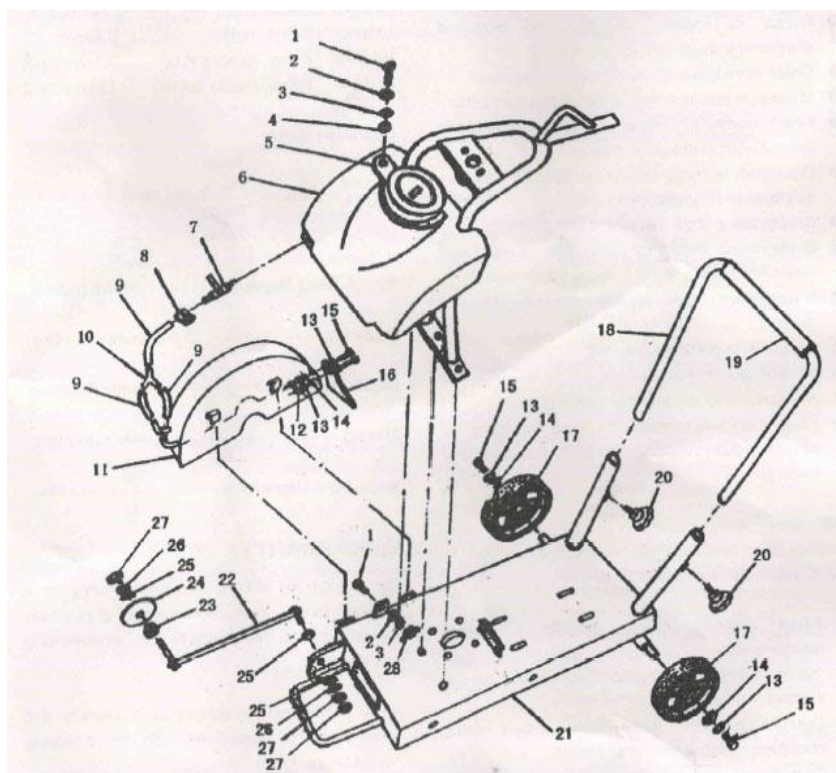

## Каталог запасных частей РЕЗЧИК ШВОВ MF14

№	Номер детали	Описание	Кол-во
1	12120101	ШЕСТИГРАННЫЙ БОЛТ M10 X 30	2
2	12120102	ШАЙБА 10	2
3	12120103	ПРУЖИННАЯ ШАЙБА 10	2
4	12120104	ШЕСТИГРАННАЯ ГАЙКА M10	2
5	12120105	КРЫШКА ВОДЯНОГО БАКА	1
6	12120106	ВОДЯНОЙ БАК	1
7	12120107	КРАН	1
8	12120108	КРЮК	1
9	12120109	КОЛЕНО	3
10	12120110	ТРОЙНИК	1
11	12120201	ОГРАЖДЕНИЕ ЛЕЗВИЯ	1
12	12120202	ШЕСТИГРАННАЯ ГАЙКА M8	2
13	12120203	ПРУЖИННАЯ ШАЙБА 8	4
14	12120204	ШАЙБА 8	6
15	12120205	ШЕСТИГРАННЫЙ БОЛТ M8 X 25	4
16	12120206	РЕЗИНОВЫЙ КОВРИК	1
17	12120301	КОЛЕСО (ЗАДНЕЕ)	2
18	12120302	РУЧКА	1
19	12120303	ЗАХВАТ РУЧКИ УПРАВЛЕНИЯ	1
20	12120304	РЕГУЛЯТОР	2
21	12120305	ОСНОВНОЙ БЛОК	1
22	12120401	УКАЗАТЕЛЬ	1
23	12120402	ГАЙКА	1
24	12120403	КОЛЕСО УКАЗАТЕЛЯ	1
25	12120404	ШАЙБА 12	3
26	12120405	ПРУЖИННАЯ ШАЙБА 12	2
27	12120406	ШЕСТИГРАННАЯ ГАЙКА M12	3
28	12120407	ГАЙКА (КРЫЛЬЧАТАЯ) M10	1

№	Номер детали	Описание	Кол-во
29	12120501	РУЧКА КОЛЕСА	1
30	12120502	ШЕСТИГРАННЫЙ БОЛТ M10 X 30	3
31	12120503	ПРУЖИННАЯ ШАЙБА 10	3
32	12120504	ШАЙБА 10	3
33	12120505	ШЕСТИГРАННЫЙ БОЛТ M8 X 25	6
34	12120506	ПРУЖИННАЯ ШАЙБА 8	10
35	12120507	ШАЙБА 8	10
36	12120508	ВИНТ M8 X 12, С КРЕСТОВОЙ ГОЛОВКОЙ	1
37	12120509	ПОДШИПНИК	1
38	12120601	ПРУЖИННЫЙ ШТЫРЬ 4 X 16	1
39	12120602	ШТЫРЬ	1
40	12120603	ПРУЖИНА	1
41	12120604	ВЫТЯЖНАЯ ГАЙКА	1
42	12120605	ПОДЪЕМНЫЙ КРЮК	1
43	12120606	КЛЮЧ	2
44	12120607	РЕГУЛЯТОР	1
45	12120701	ВИНТОВОЙ СТЕРЖЕНЬ	1
46	12120702	СОЕДИНИТЕЛЬНЫЙ СТЕРЖЕНЬ	1
47	12120703	ШЕСТИГРАННЫЙ БОЛТ M8 X 40	4
48	12120704	ПЛАСТИНА УКАЗАТЕЛЯ	1
49	12120705	ЗАТЯГИВАЮЩАЯ ПЛАСТИНА	1
50	12120706	ШТЫРЬ 8 X 50	2
51	12120707	КОЛЕСО (ПЕРЕДНЕЕ)	2