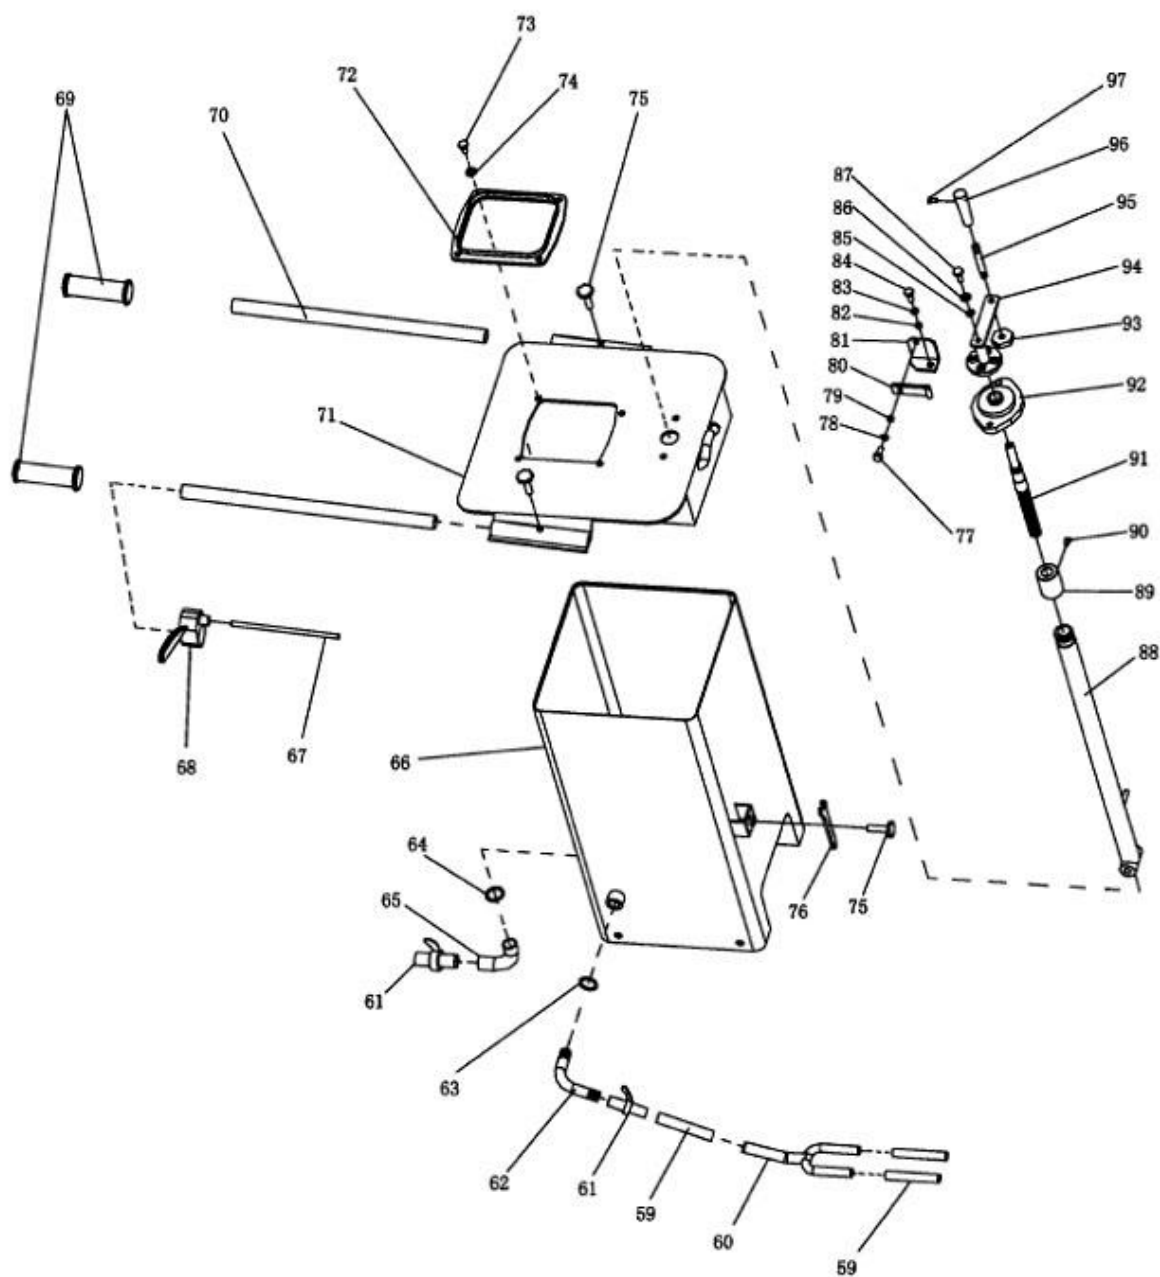

|    |            |   |   |
|----|------------|---|---|
| 36 | 01190006   | Штифт С6 - GB119  | 1 |
| 37 | 06170008   | Гайка М8 - GB6170                                       | 1 |
| 38 | 18090301   | Фланец диска (внутренний)                               | 1 |
| 39 | 07300008   | Штифт   | 1 |
| 40 | 00180007   | Диск  | 1 |
| 41 | 18090302   | Фланец диска (внешний)                                  | 1 |
| 42 | 18090004   | Гайка   | 1 |
| 43 | 01096000   | Ключ - GB1096   | 1 |
| 44 | 18110001-1 | Ведущий шкив для дизельного двигателя                   | 1 |
|    | 18110001-2 | Ведущий шкив для HONDA                                  | 1 |
|    | 18110001-3 | Ведущий шкив для ROBIN                                  | 1 |
| 45 | 01154400-1 | V-образный ремень SPA-GB11544 для дизельного двигателя  | 1 |
|    | 01154400-2 | V-образный ремень SPA-GB11544 для бензинового двигателя | 1 |
| 46 | 00181100-1 | Дизельный двигатель                                     | 1 |
|    | 00181100-2 | Двигатель HONDA   | 1 |
|    | 00181100-3 | Двигатель ROBIN   | 1 |
| 47 | 18070000   | Базовая сборочная единица двигателя                     | 1 |
| 48 | 05784010   | Болт М10 X 30 - GB5784                                  | 8 |
| 49 | 09300010   | Пружинная шайба 10 - GB93                               | 8 |
| 50 | 09700010   | Шайба 10 - GB97   | 8 |
| 51 | 06178012   | Гайка М12 - GB6178                                      | 3 |
| 52 | 08480012   | Шайба 12 - GB848  | 1 |
| 53 | 05780012   | Болт М12 X 45 - GB5780                                  | 1 |
| 54 | 18010001   | Указатель   | 1 |
| 55 | 05780012   | Болт М12 X 110 - GB5780                                 | 1 |
| 56 | 18010002   | Гайка   | 1 |
| 57 | 08480012   | Шайба 12 - GB848  | 1 |
| 58 | 18010003   | Указатель положения руля                                | 1 |