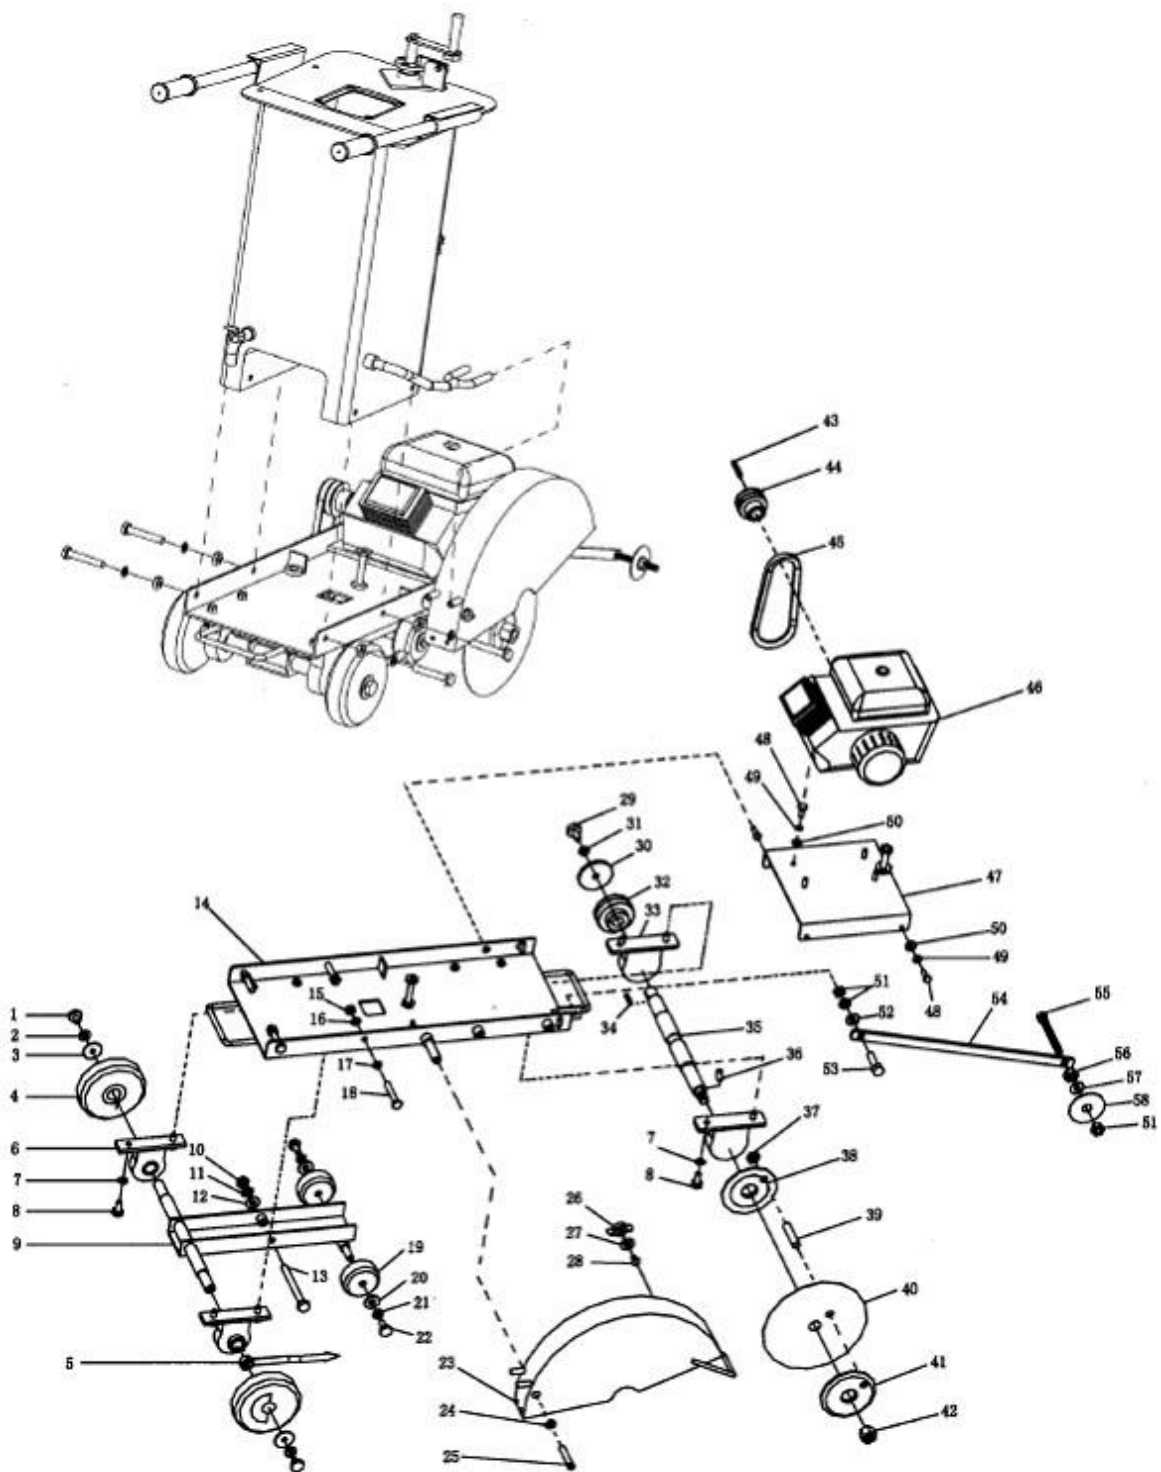

Каталог запасных частей ШОВНАРЕЗЧИК MF16

№	Номер детали	Описание	Кол-во
1	05780012	Болт M12X20-GB5780	2