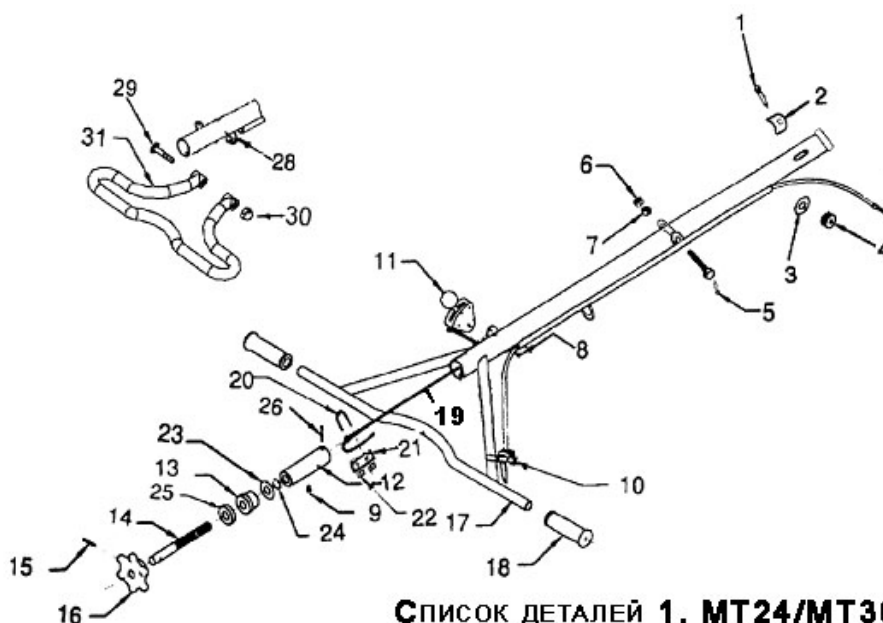

КАТАЛОГ ЗАПЧАСТЕЙ МАШИНА ДЛЯ ОБРАБОТКИ КРОМОК МТ24/МТ30

СПИСОК ДЕТАЛЕЙ 1, МТ24/МТ30

СПИСОК ДЕТАЛЕЙ 1, МТ24/МТ30

№	№ детали	Описание	Кол-во
1	М300100001	Винт	2
2	М300100002	Пластина	1
3	М300100003	Шайба	1
4	М300100004	Винтовая гайка	1
5	М300100005	Винт	1

**СПИСОК ДЕТАЛЕЙ 1,
МТ24/МТ30**

СПИСОК ДЕТАЛЕЙ 1, МТ24/МТ30

№	№ детали	Описание	Кол-во
32	М300200001	Винт	1
33	М300200002	Упорное кольцо	1
34	М300300000-1	Крестовина в сборе для МТ30	1
	М300300000-2	Крестовина в сборе для МТ24	1
35	М300200003	Штифт	1
36	М300200004	Пластина, компенсирующая износ для МТ30	1
	М300200004-1	Пластина, компенсирующая износ для МТ24	1
37	М300200005	Подшипник	1
38	М300200006	Кольцо для компенсации износа,	1
39	М300200007	Рычаг, скоба	1
40	МТВF06105	Лезвие для МТ30	4
	МТВС04009	Лезвие для МТ24	4
41	М300300001	Удлиненный рычаг управления для МТ30	4
	М300300001-1	Удлиненный рычаг управления для МТ24	4
42	М300300002	Распорка для МТ30	8
	М300300002-1	Распорка для МТ24	8

**СПИСОК ДЕТАЛЕЙ 3,
MT24/MT30**

СПИСОК ДЕТАЛЕЙ 3, MT24/MT30

№	№ детали	Описание	Кол-во
83	M300600001	Винт M8	8
84	M300600002	Винт	1
85	M300600003	Крышка, коробка передач	1
86	M300600004	Уплотнение	1
87	M300600005	Винт M10	1
88	M300600006	Распорка	1
89	M300600007	Уплотнение	1
90	M300600008	Винт	4
91	M300600009	Фланец, входной вал	1
92	M300600010	Пластина, уплотнение	1
93	M300600011	Уплотнительное кольцо	1