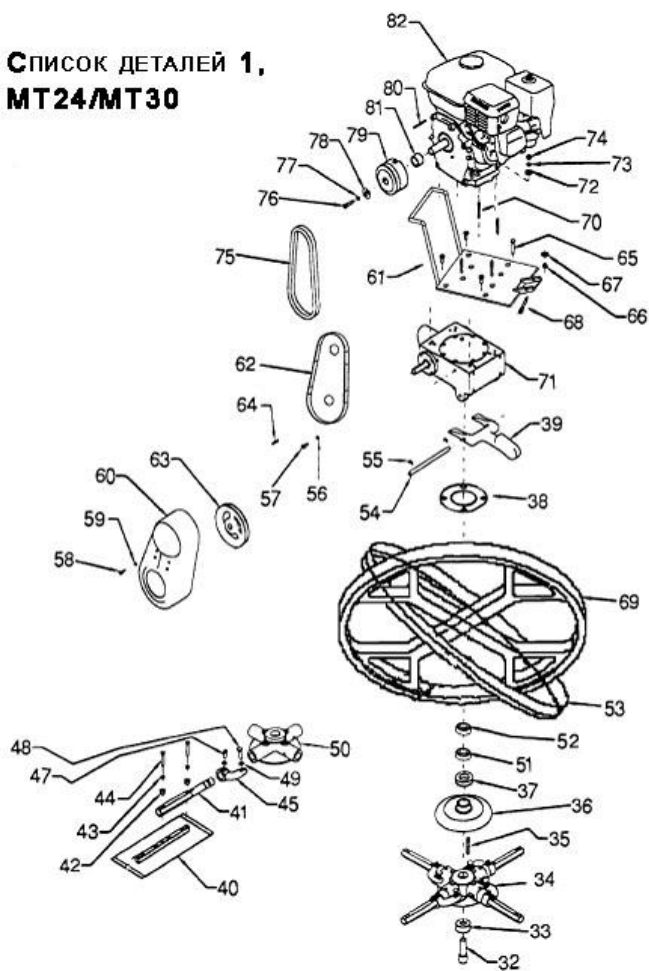

КАТАЛОГ ЗАПЧАСТЕЙ МАШИНА ДЛЯ ОБРАБОТКИ КРОМОК МТ24/МТ30

СПИСОК ДЕТАЛЕЙ 1, МТ24/МТ30

СПИСОК ДЕТАЛЕЙ 1, МТ24/МТ30

№	№ детали	Описание	Кол-во
1	М300100001	Винт	2
2	М300100002	Пластина	1
3	М300100003	Шайба	1
4	М300100004	Винтовая гайка	1
5	М300100005	Винт	1

**СПИСОК ДЕТАЛЕЙ 1,
МТ24/МТ30**

СПИСОК ДЕТАЛЕЙ 1, МТ24/МТ30

№	№ детали	Описание	Кол-во
32	М300200001	Винт	1
33	М300200002	Упорное кольцо	1
34	М300300000-1	Крестовина в сборе для МТ30	1
	М300300000-2	Крестовина в сборе для МТ24	1
35	М300200003	Штифт	1
36	М300200004	Пластина, компенсирующая износ для МТ30	1
	М300200004-1	Пластина, компенсирующая износ для МТ24	1
37	М300200005	Подшипник	1
38	М300200006	Кольцо для компенсации износа,	1
39	М300200007	Рычаг, скоба	1
40	МТВF06105	Лезвие для МТ30	4
	МТВС04009	Лезвие для МТ24	4
41	М300300001	Удлиненный рычаг управления для МТ30	4
	М300300001-1	Удлиненный рычаг управления для МТ24	4
42	М300300002	Распорка для МТ30	8
	М300300002-1	Распорка для МТ24	8

**СПИСОК ДЕТАЛЕЙ 3,
MT24/MT30**

СПИСОК ДЕТАЛЕЙ 3, MT24/MT30

№	№ детали	Описание	Кол-во
83	M300600001	Винт M8	8
84	M300600002	Винт	1
85	M300600003	Крышка, коробка передач	1
86	M300600004	Уплотнение	1
87	M300600005	Винт M10	1
88	M300600006	Распорка	1
89	M300600007	Уплотнение	1
90	M300600008	Винт	4
91	M300600009	Фланец, входной вал	1
92	M300600010	Пластина, уплотнение	1
93	M300600011	Уплотнительное кольцо	1