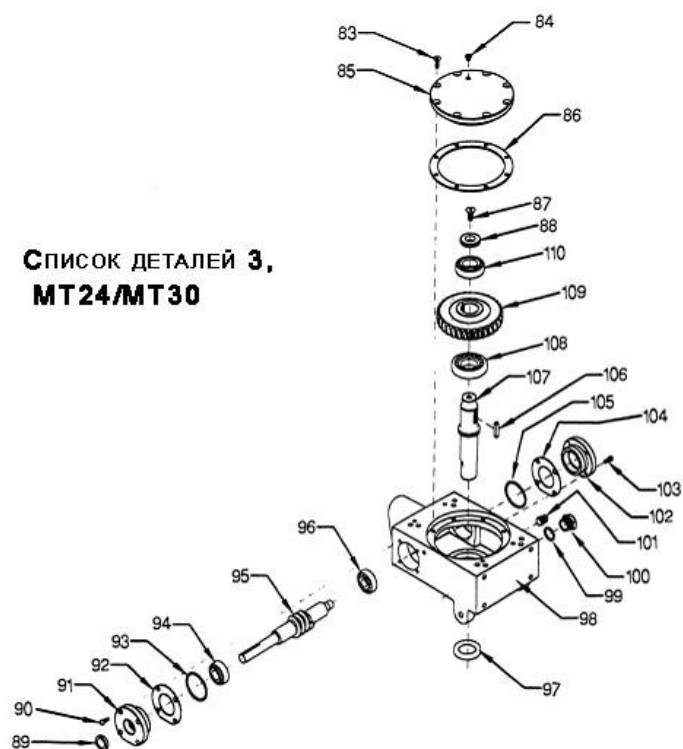

75	M300500018	Ремень	1
76	M300500019	Винт	1
77	M300500020	Пружинная шайба	1
78	M300500021	Распорка	1
79	M300700000	Сцепление в сборе	1
80	M300500022	Ключ	1
81	M300500023	Шайба	1
82	M300500024-1	Бензиновый двигатель, «Робин» EX13 для MT24	1
	M300500024-2	Бензиновый двигатель, «Робин» EX17 для MT30	1
	M300500024-3	Бензиновый двигатель, «Хонда» GX160	1

**СПИСОК ДЕТАЛЕЙ 3,
MT24/MT30**

СПИСОК ДЕТАЛЕЙ 3, MT24/MT30

№	№ детали	Описание	Кол-во
83	M300600001	Винт M8	8
84	M300600002	Винт	1
85	M300600003	Крышка, коробка передач	1
86	M300600004	Уплотнение	1
87	M300600005	Винт M10	1
88	M300600006	Распорка	1
89	M300600007	Уплотнение	1
90	M300600008	Винт	4
91	M300600009	Фланец, входной вал	1
92	M300600010	Пластина, уплотнение	1
93	M300600011	Уплотнительное кольцо	1