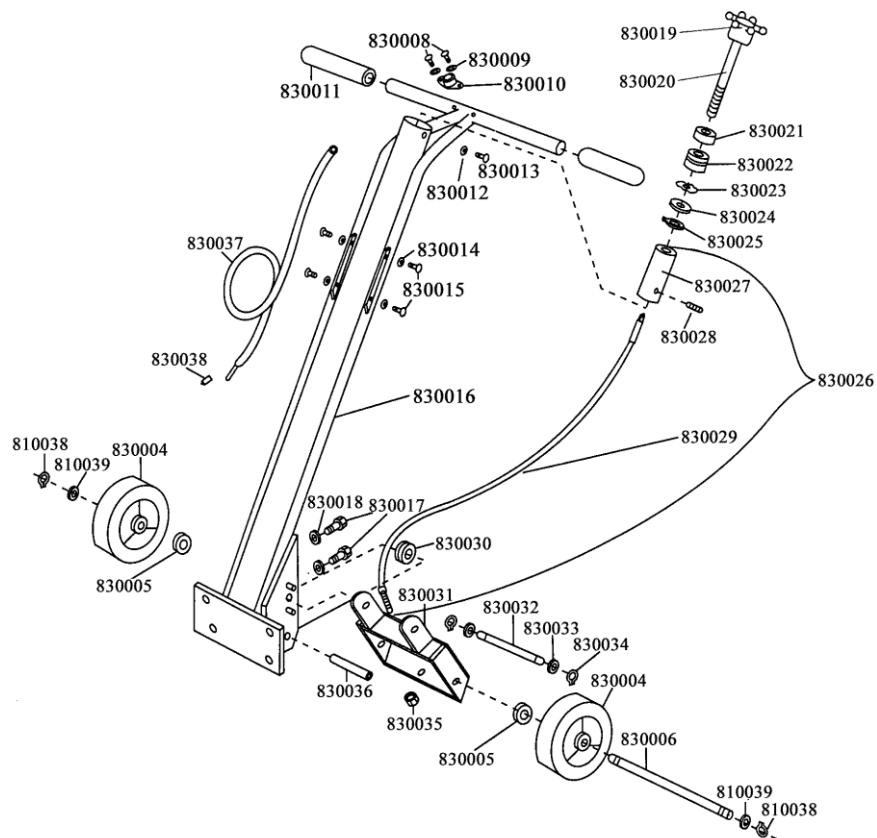

КАТАЛОГ ЗАПАСНЫХ ЧАСТЕЙ ПЛАНИРОВЩИК ПОВЕРХНОСТИ МС8

810001-1	Двигатель Хонда 5,5лс	1	810016	Корпус	1
810001-1	Двигатель Robin 5,0 лс	1	810017	Вибродемфер	4
810002	Шпонка	1	810018	Шайба	4
810003-1	Шкиф Хонда	1	810019	Корпус в сборе	1
810003-2	Шкиф Robin	1	810020	Шкиф	1
810004	Винт	4	820000	Фрезерная головка тип А	1
810005	Кожух ремня	1	820001	Болт	2
810006	Шайба	4	820002	Вал	1
810007	Шайба пружинная	4	820003	Вал	4
810008	Винт	4	820004	Гайка	2
810009	Ремень	2	820005	Вал центральный	1
810010	Ремень (электропривод)	2	821000	Фрезерная головка типВ	1
810011	Рама ДВС	2	821001	Болт	2
810012	Болт	4	821002	Фланец	2
810013	Шайба пружинная	4	821003	Вал	4
810014	Опора ДВС	1	821004	Гайка	2
810015	Кронштейн	1	821001	Фреза тип Б	1

Артикул	Наименование	Кол-во			
810038	Стопорное кольцо	2	830024	Шайба	1
810039	Шайба	2	830025	Стопорное кольцо	1
830004	Колесо	2	830026	Трос регулировки глубины реза	1
830005	Втулка	4	830027	Втулка	1
830006	Задняя ось	1	830028	Штифт	1
830008	Болт	2	830029	Трос регулировки глубины реза	1
830009	Шайба	2	830030	Ролик	1
830010	Выключатель	1	830031	Станина	1
830011	Рукоятка	2	830032	Штифт	1
830012	Стопорное кольцо	1	830033	Шайба	2
830013	Болт	1	830034	Стопорное кольцо	2
830014	Шайба	4	830035	Гайка	1
830015	Болт	4	830036	Стопор	1
830016	Водило	1	830037	Провод	1
830017	Болт	4	830038	Клип	1
830018	Стопорное кольцо	4			
830019	Маховичек	1			
830020	Ходовой винт	1			
830021	Подшипник	1			
830022	Вкладыш	1			
830023	Шайба	1			