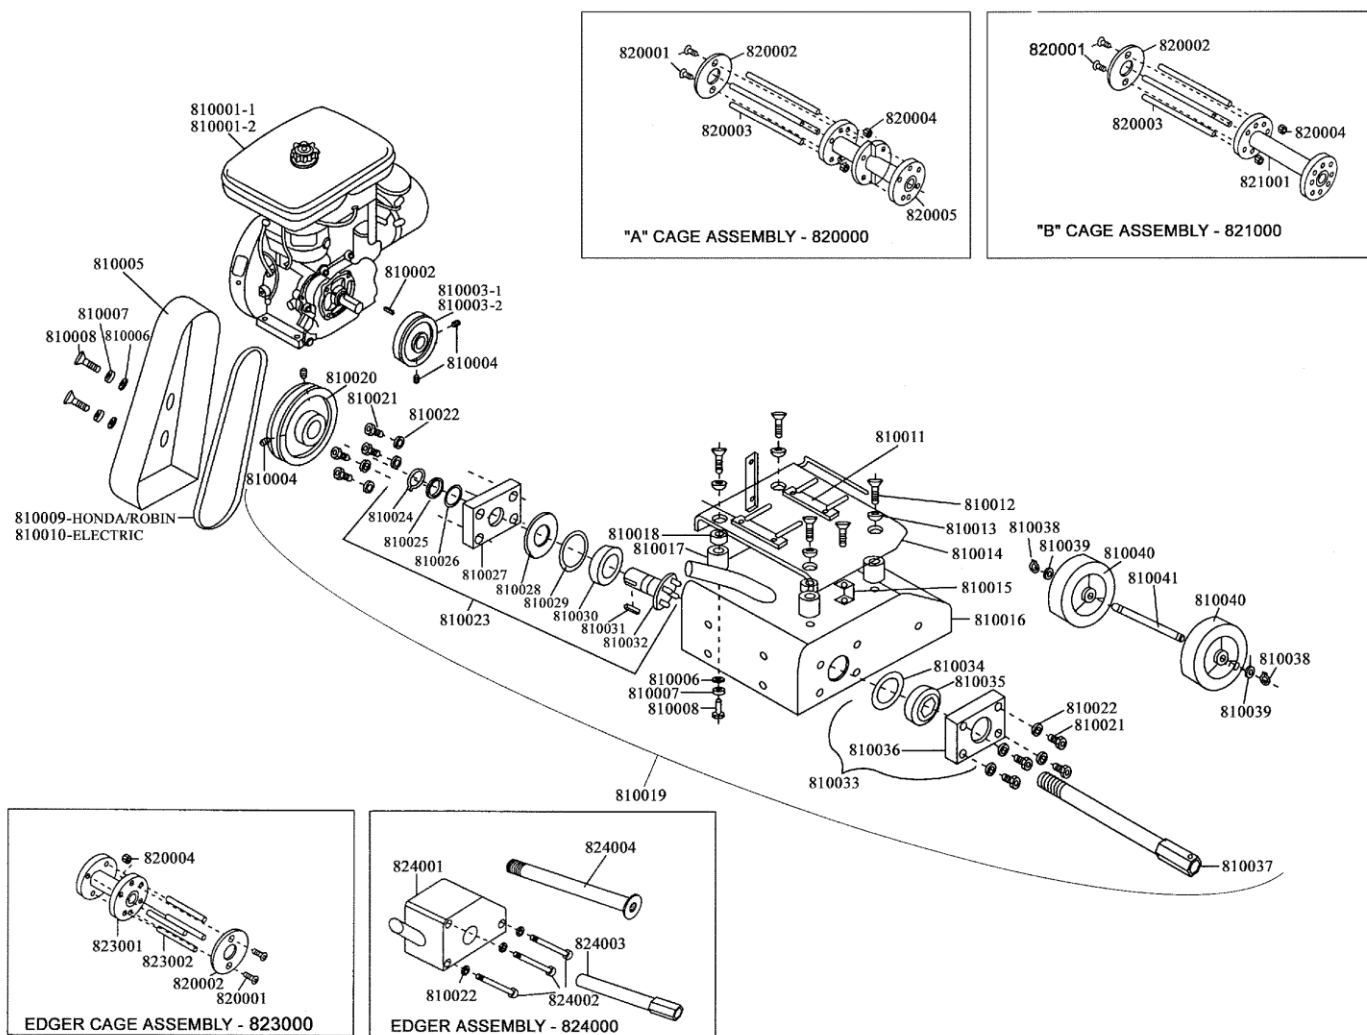

КАТАЛОГ ЗАПАСНЫХ ЧАСТЕЙ ПЛАНИРОВЩИК ПОВЕРХНОСТИ МС8

810001-1	Двигатель Хонда 5,5лс	1	810016	Корпус	1
810001-1	Двигатель Robin 5,0 лс	1	810017	Вибродемфер	4
810002	Шпонка	1	810018	Шайба	4
810003-1	Шкиф Хонда	1	810019	Корпус в сборе	1
810003-2	Шкиф Robin	1	810020	Шкиф	1
810004	Винт	4	820000	Фрезерная головка тип А	1
810005	Кожух ремня	1	820001	Болт	2
810006	Шайба	4	820002	Вал	1
810007	Шайба пружинная	4	820003	Вал	4
810008	Винт	4	820004	Гайка	2
810009	Ремень	2	820005	Вал центральный	1
810010	Ремень (электропривод)	2	821000	Фрезерная головка типВ	1
810011	Рама ДВС	2	821001	Болт	2
810012	Болт	4	821002	Фланец	2
810013	Шайба пружинная	4	821003	Вал	4
810014	Опора ДВС	1	821004	Гайка	2
810015	Кронштейн	1	821001	Фреза тип Б	1

Артикул	Наименование	Кол-во			
810038	Стопорное кольцо	2	830024	Шайба	1
810039	Шайба	2	830025	Стопорное кольцо	1
830004	Колесо	2	830026	Трос регулировки глубины реза	1
830005	Втулка	4	830027	Втулка	1
830006	Задняя ось	1	830028	Штифт	1
830008	Болт	2	830029	Трос регулировки глубины реза	1
830009	Шайба	2	830030	Ролик	1
830010	Выключатель	1	830031	Станина	1
830011	Рукоятка	2	830032	Штифт	1
830012	Стопорное кольцо	1	830033	Шайба	2
830013	Болт	1	830034	Стопорное кольцо	2
830014	Шайба	4	830035	Гайка	1
830015	Болт	4	830036	Стопор	1
830016	Водило	1	830037	Провод	1
830017	Болт	4	830038	Клип	1
830018	Стопорное кольцо	4			
830019	Маховичек	1			
830020	Ходовой винт	1			
830021	Подшипник	1			
830022	Вкладыш	1			
830023	Шайба	1			